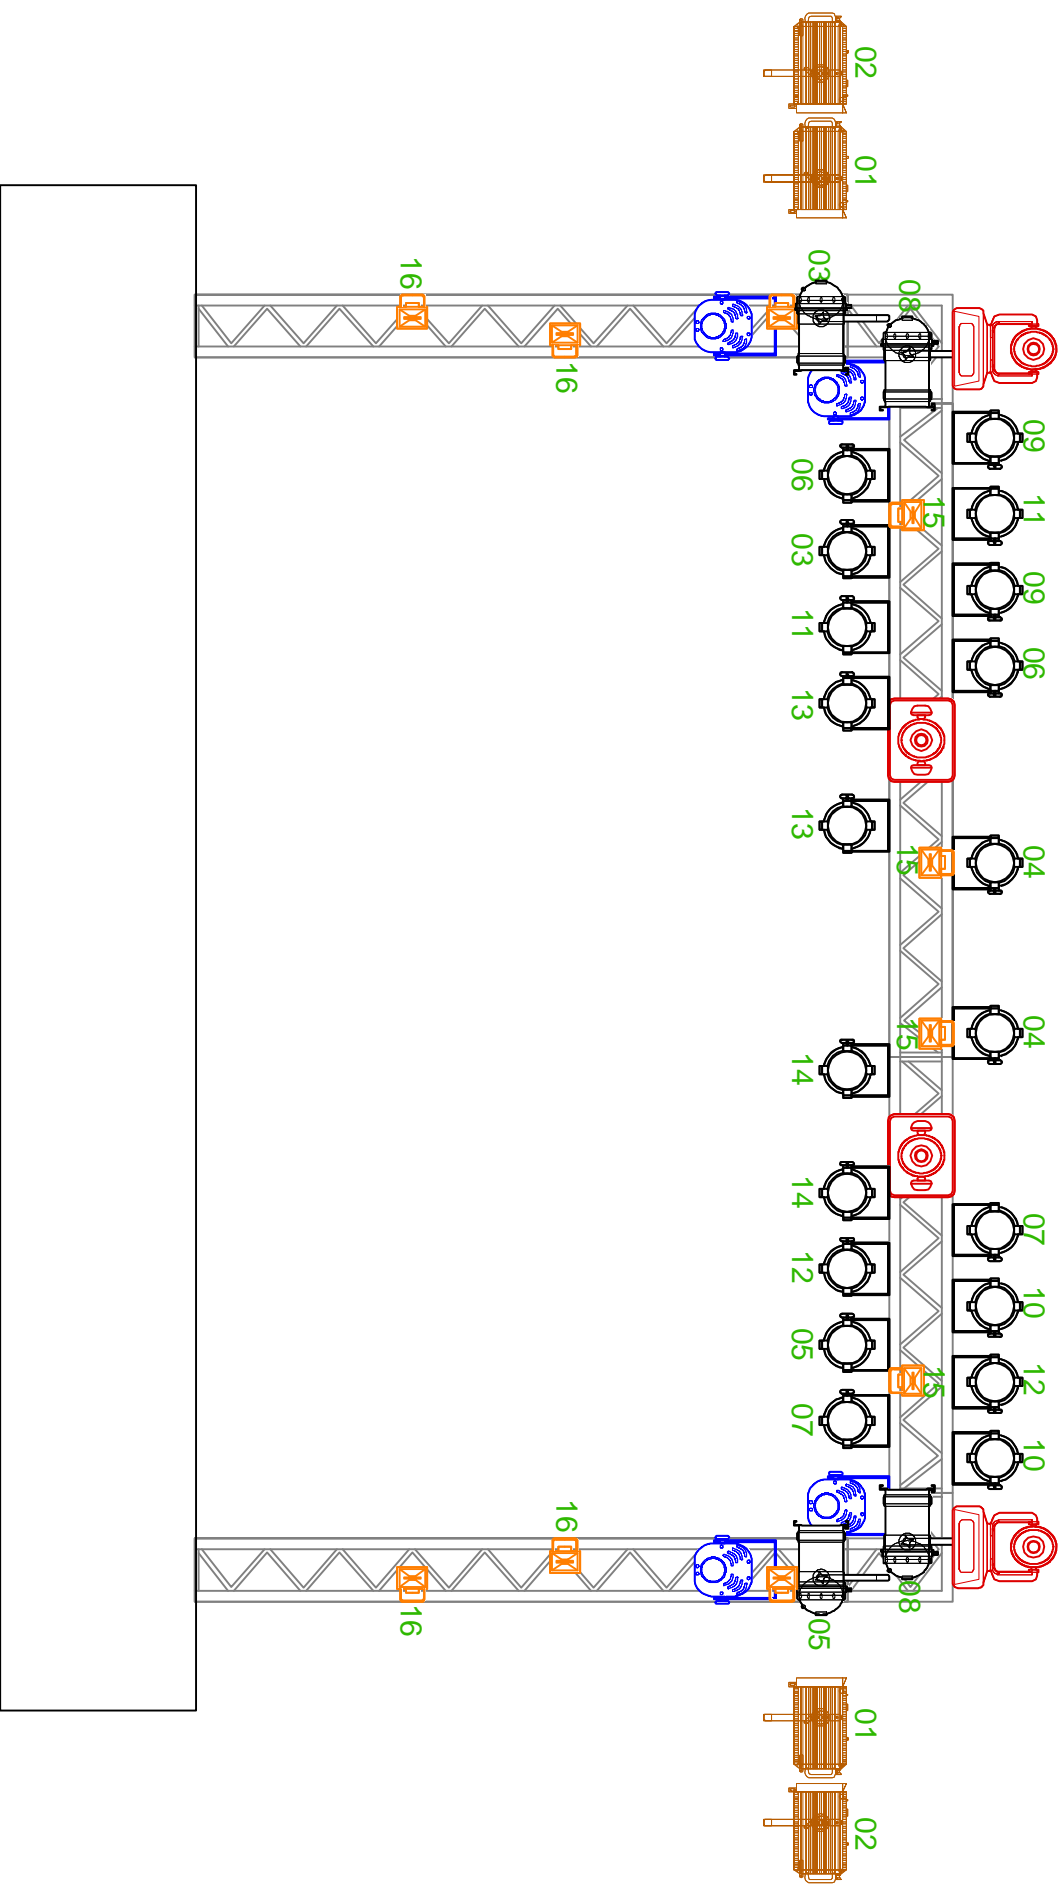

PLAN DE FEU LE FERRAILLEUR

PC 650W

Martin PRO 400 200W

Horiziode 150W

Lyre YPOC 250W

Par 64 CP62 1000W

Contact : Chi - 06-23-70-13-10